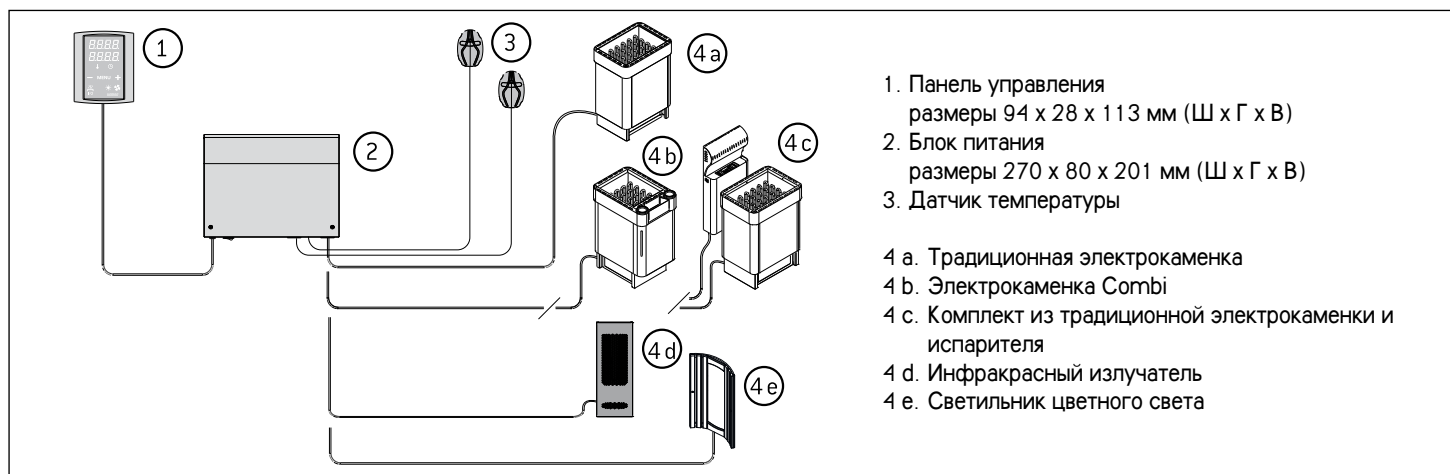

Harvia Griffin Colour Light CG170T –

для управления цветными светильниками

- Ручное включение/выключение цветных светильников
- Выбор типа цикла:
 - последовательный цикл.
 - случайный цикл.
- Диапазон регулировки яркости 20–100 %
- Диапазон регулировки длительности цикла переключений 5–120 секунд
- Характеристики ламп 2 x 50 Вт
- Одна панель управления может управлять несколькими блоками питания
- Multidrive (макс. 8 блоков питания)

Панель управления и блок питания

Каждый пульт управления Harvia Griffin поставляется в комплекте с соответствующими назначению панелью управления и блоком питания.

1. Панель управления размеры 94 x 28 x 113 мм (Ш x Г x В)
2. Блок питания размеры 270 x 80 x 201 мм (Ш x Г x В)
3. Датчик температуры